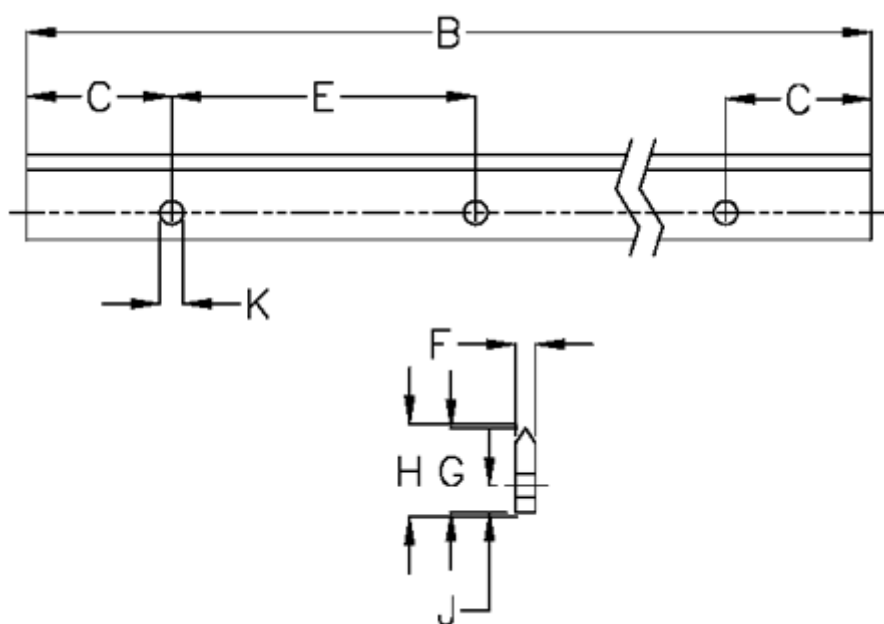

Varenummer: 057127323361
Beskrivelse: Hepco GV3 profilskinne S E L2336 P1
med forsænkede huller

Mål

B	= 2336	K	= 5.5xM5
C	= 43.0	Præcisionstype	= P1
E	= 90	vægt kg/1000	= 0.70
F	= 4.78		
For leje	= J25		
G	= 19.0		
H	= 19.46		
J	= 6.5		